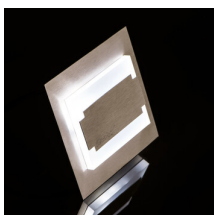

Oprawa przyschodowa LED

5905339231024

Oryginalna oprawa dekoracyjna LED emitująca ciepłe światło. Nowoczesny design połączony z atrakcyjnym efektem świecenia to doskonały pomysł na podświetlenie schodów i korytarzy lub na zaakcentowanie wystroju pomieszczeń. Unikatowa konstrukcja oprawy zapewnia równomierną emisję światła. Oprawa do prawidłowego działania wymaga zasilacza, np. DRIFT LED 0-6W (kod 18040).

DANE OGÓLNE:

Do wbudowania ściennie: tak

Kolor: stal nierdzewna

Miejsce montażu: do wbudowania w ścianę

Miejsce zastosowania: wewnątrz

Minimalna odległość od oświetlanego obiektu : 0,1m

Możliwość współpracy ze ściemniaczem : nie

Moc maksymalna [W]: 0.8

Klasa ochronności przed porażeniem elektrycznym : III

Rodzaj diody : LED SMD

Strumień świetlny [lm]: 13

Barwa światła: ciepłobiała

Skorelowana temperatura barwowa [K]: 3000

Jednolitość barwy w elipsach McAdama : ≤6

Wskaźnik oddawania barw: 80

Trwałość [h]: 50000

Ilość cykli wł/wył: ≥20000

Skuteczność świetlna lampy [lm/W]: 16

Zakres temperatury otoczenia, na którą może być narażony wyrób [°C]: 5÷25

Materiał obudowy: stal nierdzewna szlifowana, tworzywo sztuczne