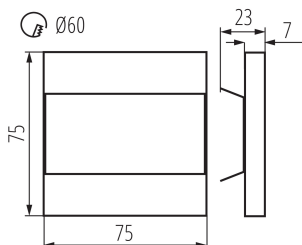

Oprawa przyschodowa LED