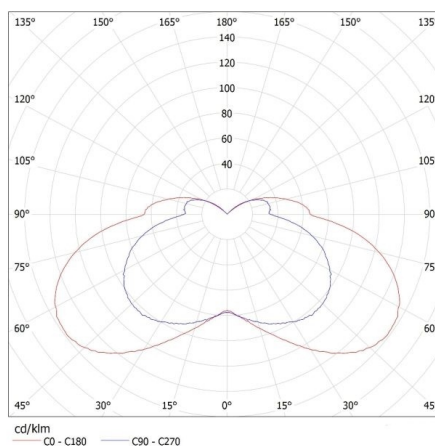

KANLUX S.A. (kat 23104) TERRA LED / Krzywa rozsyłu światła (biegunowo)