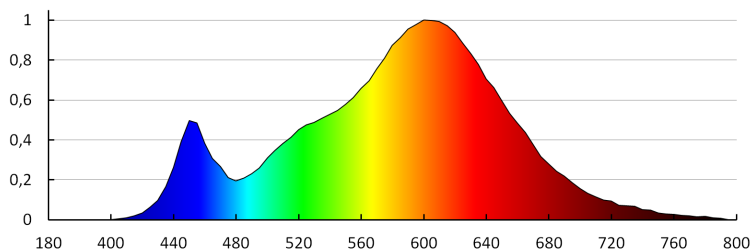

INFORMACJE DODATKOWE:

- odpowiednie do montowania na normalnie palnych powierzchniach