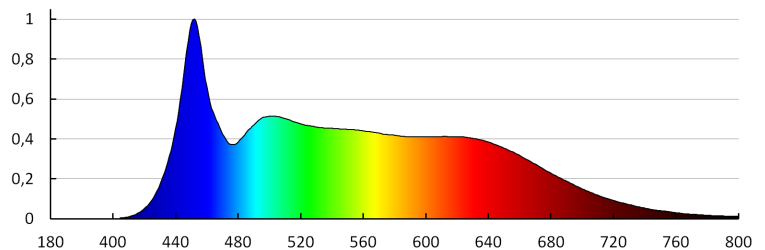

Szerokość opakowania jednostkowego [cm]: 5

Wysokość opakowania jednostkowego [cm]: 6.5

Waga kartonu [kg]: 5.9

Szerokość kartonu [cm]: 30

Wysokość kartonu [cm]: 17

Długość kartonu [cm]: 60

Objętość kartonu [m³]: 0.0306