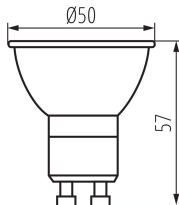

iQ-LED

Kanlux

ul. Objazdowa 1-3, 41-922 Radzionków, Poland

35248 IQ-LEDDIM GU10 7W-CW

Źródło światła LED

5905339352484

Kanlux IQ-LED to bezpieczeństwo fotobiologiczne, przyjazna oczom temperatura barwowa i niezawodność. Teraz to wszystko w nowej wersji z trzonkiem GU10 - dodatkowo wersja IQ-LEDIM współpracuje ze ściemniaczami. Żarówki IQ-LED zapewniają pełen komfort użytkowania oraz bezpieczeństwo.

RODZAJ ŹRÓDŁA ŚWIATŁA:

Zastosowana technologia oświetleniowa: LED

Bezkierunkowe lub kierunkowe źródło światła: DLS

Źródło światła zasilane lub niezasilane napięciem sieciowym: MLS

Połączone źródło światła (CLS): nie

Źródło światła z możliwością zmiany barwy światła: nie

Źródło światła o wysokiej luminancji: nie

Ośłona przeciwoślepieniowa: nie

Funkcja ściemniania: jedynie w przypadku określonych ściemniaczy

PARAMETRY PRODUKTU:

Kolor: srebrny

Lampa jest przeznaczona do ściemniania: tak

Możliwość współpracy ze ściemniaczem: tak

Szerokość [mm]: 50

Wysokość [mm]: 57

Głębokość [mm]: 50

Średnica [mm]: 50

Napięcie znamionowe [V]: 220-240 AC

Częstotliwość znamionowa [Hz]: 50

Prąd znamionowy lampy [mA]: 36

Moc znamionowa [W]: 7

Całkowity znamionowy strumień świetlny [lm]: 575

Znamionowy kąt promieniowania [°]: 110

Materiał klosza: tworzywo sztuczne

Źródło światła: PAR16

Rodzaj diody: LED SMD

Barwa światła: chłodnobiała

Trzonek (Źródło światła): GU10

Dokument utworzono: 11.09.2024, 14:53

Zastrzega się możliwość wprowadzenia zmian technicznych. Dane zawarte w tym katalogu nie są prawnie wiążące.

Fotometria: wyniki uzyskane podczas badania konkretnego egzemplarza.

ul. Objazdowa 1-3, 41-922 Radzionków, Poland

PL