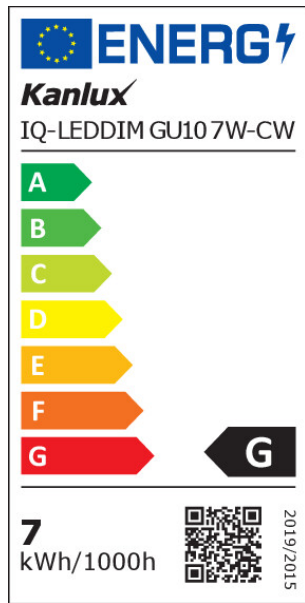

Częstotliwość znamionowa [Hz]: 50

Prąd znamionowy lampy [mA]: 36

Moc znamionowa [W]: 7

Całkowity znamionowy strumień świetlny [lm]: 575

Znamionowy kąt promieniowania [°]: 110

Materiał klosza: tworzywo sztuczne

Fotometria: wyniki uzyskane podczas badania konkretnego egzemplarza.

ul. Objazdowa 1-3, 41-922 Radzionków, Poland

PL

iQ-LED

Kanlux

ul. Objazdowa 1-3, 41-922 Radzionków, Poland

35248 IQ-LEDDIM GU10 7W-CW

Źródło światła LED

Znamionowa trwałość lampy [h]: 25000

Ilość cykli wł/wył: ≥ 40000

Kształt źródła światła: spot

Informacje dodatkowe: Źródło światła (LS)

Zawartość rtęci: nie

Zawartość rtęci w lampie [mg]: 0

Skuteczność świetlna lampy [lm/W]: 82

PARAMETRY KIERUNKOWYCH ŹRÓDEŁ ŚWIATŁA:

Światłość szczytowa [cd]: 250

Kąt promieniowania [°]: 110

PARAMETRY ŹRÓDEŁ ŚWIATŁA LED I OLED:

Zużycie energii w trybie włączenia źródła światła (kWh/1000h): 7

Klasa efektywności energetycznej: G